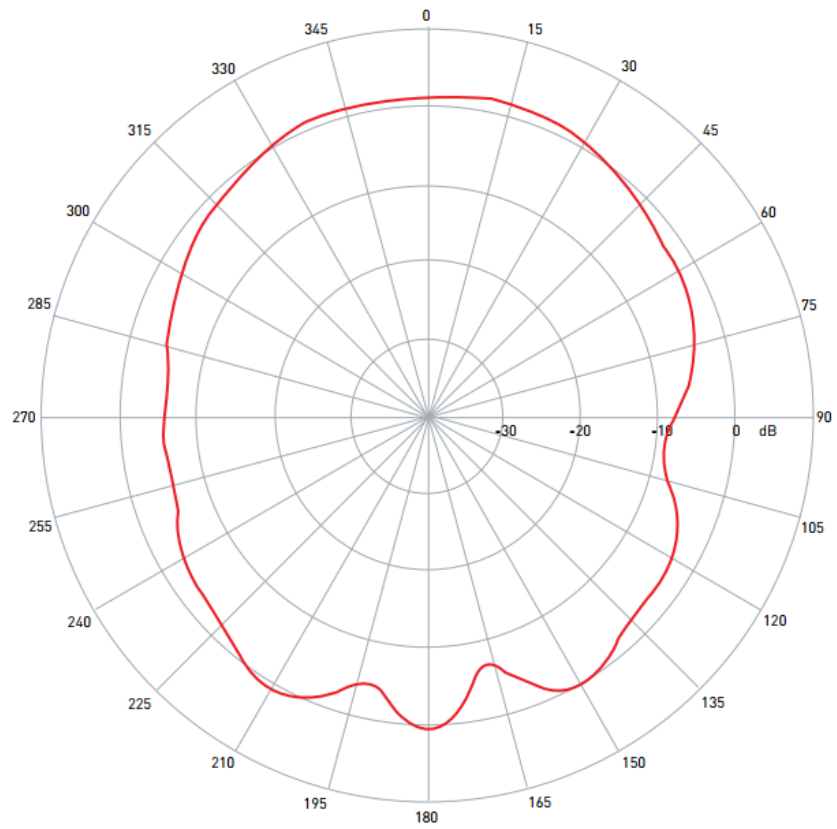

# GPS/GLONASS Antenna Radiation Pattern

XZ-plane  
Free Space  
@1575.42MHz

YZ-plane  
Free Space  
@1575.42MHz

XZ-plane  
Free Space  
@1602MHz

YZ-plane  
Free Space  
@1602MHz