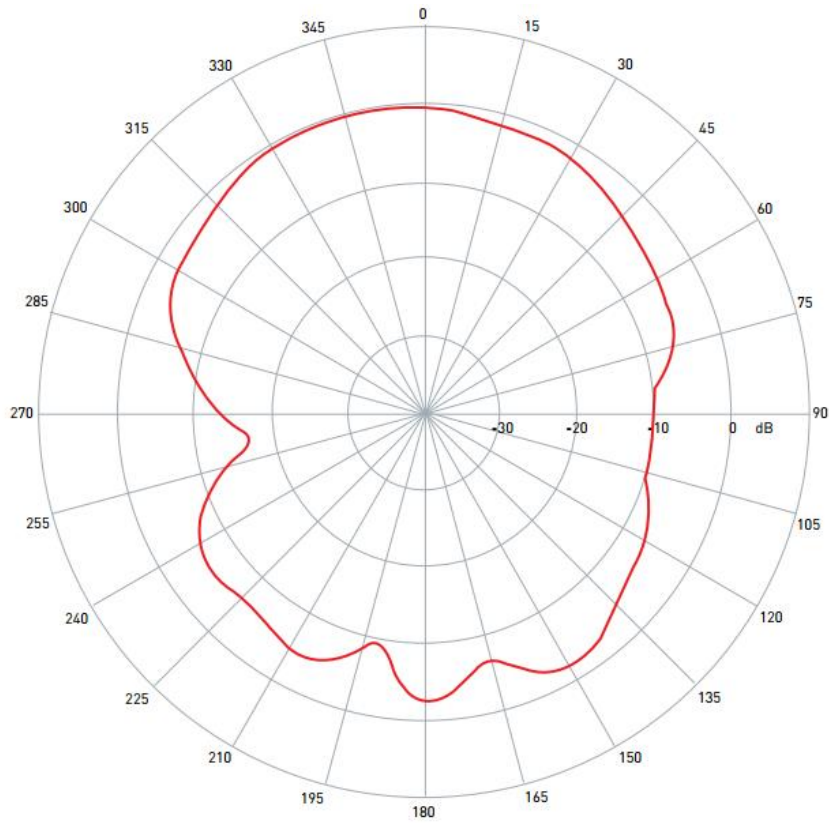

# Antenna-Vehicle-2L2WG

### Return Loss

# GPS/GLONASS Antenna Radiation Pattern

XZ-plane  
Free Space  
@1575.42MHz

YZ-plane  
Free Space  
@1575.42MHz

XZ-plane  
Free Space  
@1602MHz

YZ-plane  
Free Space  
@1602MHz