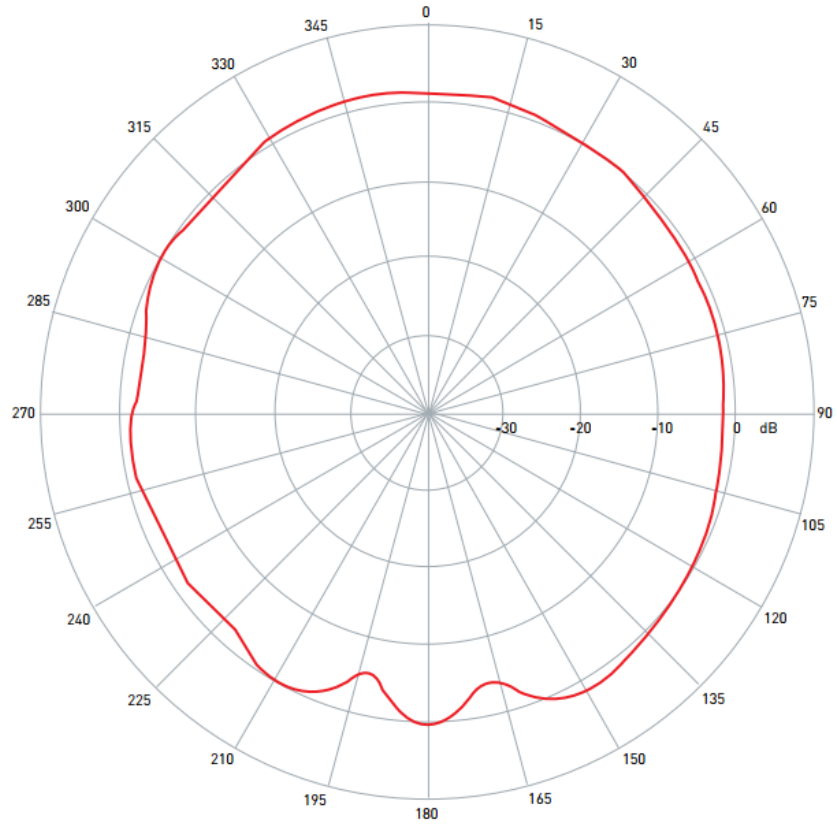

# GPS/GLONASS Antenna Radiation Pattern

XZ-plane  
Free Space  
@1575.42MHz

YZ-plane  
Free Space  
@1575.42MHz

XZ-plane  
Free Space  
@1602MHz

YZ-plane  
Free Space  
@1602MHz