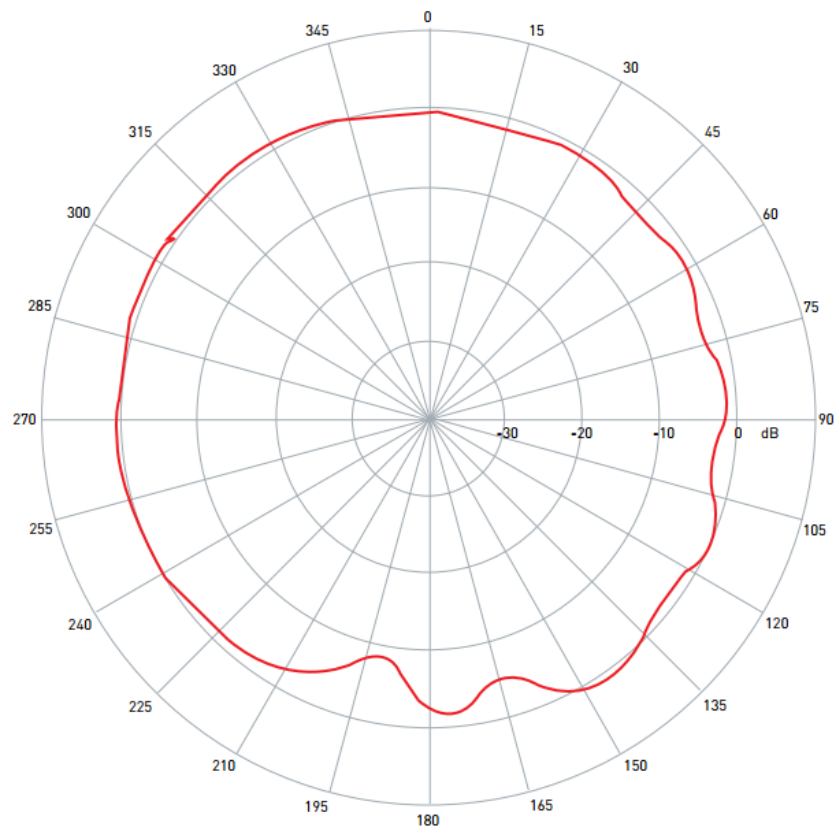

### Return Loss

# GPS/GLONASS Antenna Radiation Pattern

XZ-plane  
Free Space  
@1575.42MHz

YZ-plane  
Free Space  
@1575.42MHz

XZ-plane  
Free Space  
@1602MHz

YZ-plane  
Free Space  
@1602MHz